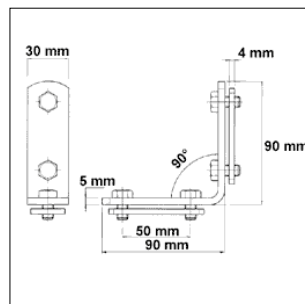

Rail 30 Hoekverbinder

Hoekverbinder 90°

Hoekverbinder 135°

Uitvoering/montage:

Railtype: C-Profiel 30 mm
 Bevestiging: Met (voorgemonteerde dubbele) schuifmoeren
 Toepassing: Maken van constructies met montagerail

Technische gegevens:

Materiaal: Staal
 Materiaalsoort: 1.0332
 Oppervlak: Elektrolytisch verzinkt

Omschrijving	Voor montagerail breedte [mm]	Lengte [mm]	Met dubbele schuifmoer	VPE [st]	Artikelnr.
Hoekverbinder 90°	30	90x90	ja	50	293100
Hoekverbinder 135°	30	90x90	ja	50	293101
Hoekverbinder 90° 4 gats	30	90x90	nee	50	293102
Hoekverbinder 90° 2 gats	30	40x40	nee	50	293110
Hoekverbinder 135° 4 gats	30	90x90	nee	50	293103

Rail 30 Einddop

Einddop

Uitvoering/montage:

Railtype: C-Profiel 30 mm
 Bevestiging: Eenvoudig in te slaan
 Toepassing: Einddop voor zichtwerk

Technische gegevens:

Materiaal: PE
 Kleur: Zwart

Omschrijving	Voor montagerail	Maat [mm]	VPE [st]	Artikelnr.
Einddop	HM15	30x15	50	298331
Einddop	HM20	30x20	50	298332
Einddop	HM30	30x30	25	298333