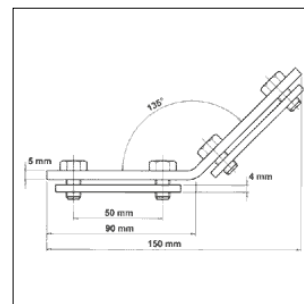

Rail 30 Hoekverbinder

Hoekverbinder 90°

Hoekverbinder 135°

Uitvoering/montage:

Railtype: C-Profiel 30 mm
 Bevestiging: Met (voorgemonteerde dubbele) schuifmoeren
 Toepassing: Maken van constructies met montagerail

Technische gegevens:

Materiaal: Staal
 Materiaalsoort: 1.0332
 Oppervlak: Elektrolytisch verzinkt

Omschrijving	Voor montagerail breedte [mm]	Lengte [mm]	Met dubbele schuifmoer	VPE [st]	Artikelnr.
Hoekverbinder 90°	30	90x90	ja	50	293100
Hoekverbinder 135°	30	90x90	ja	50	293101
Hoekverbinder 90° 4 gats	30	90x90	nee	50	293102
Hoekverbinder 90° 2 gats	30	40x40	nee	50	293110
Hoekverbinder 135° 4 gats	30	90x90	nee	50	293103

Rail 30 Einddop

Einddop

Uitvoering/montage:

Railtype: C-Profiel 30 mm
 Bevestiging: Eenvoudig in te slaan
 Toepassing: Einddop voor zichtwerk

Technische gegevens:

Materiaal: PE
 Kleur: Zwart

Omschrijving	Voor montagerail	Maat [mm]	VPE [st]	Artikelnr.
Einddop	HM15	30x15	50	298331
Einddop	HM20	30x20	50	298332
Einddop	HM30	30x30	25	298333